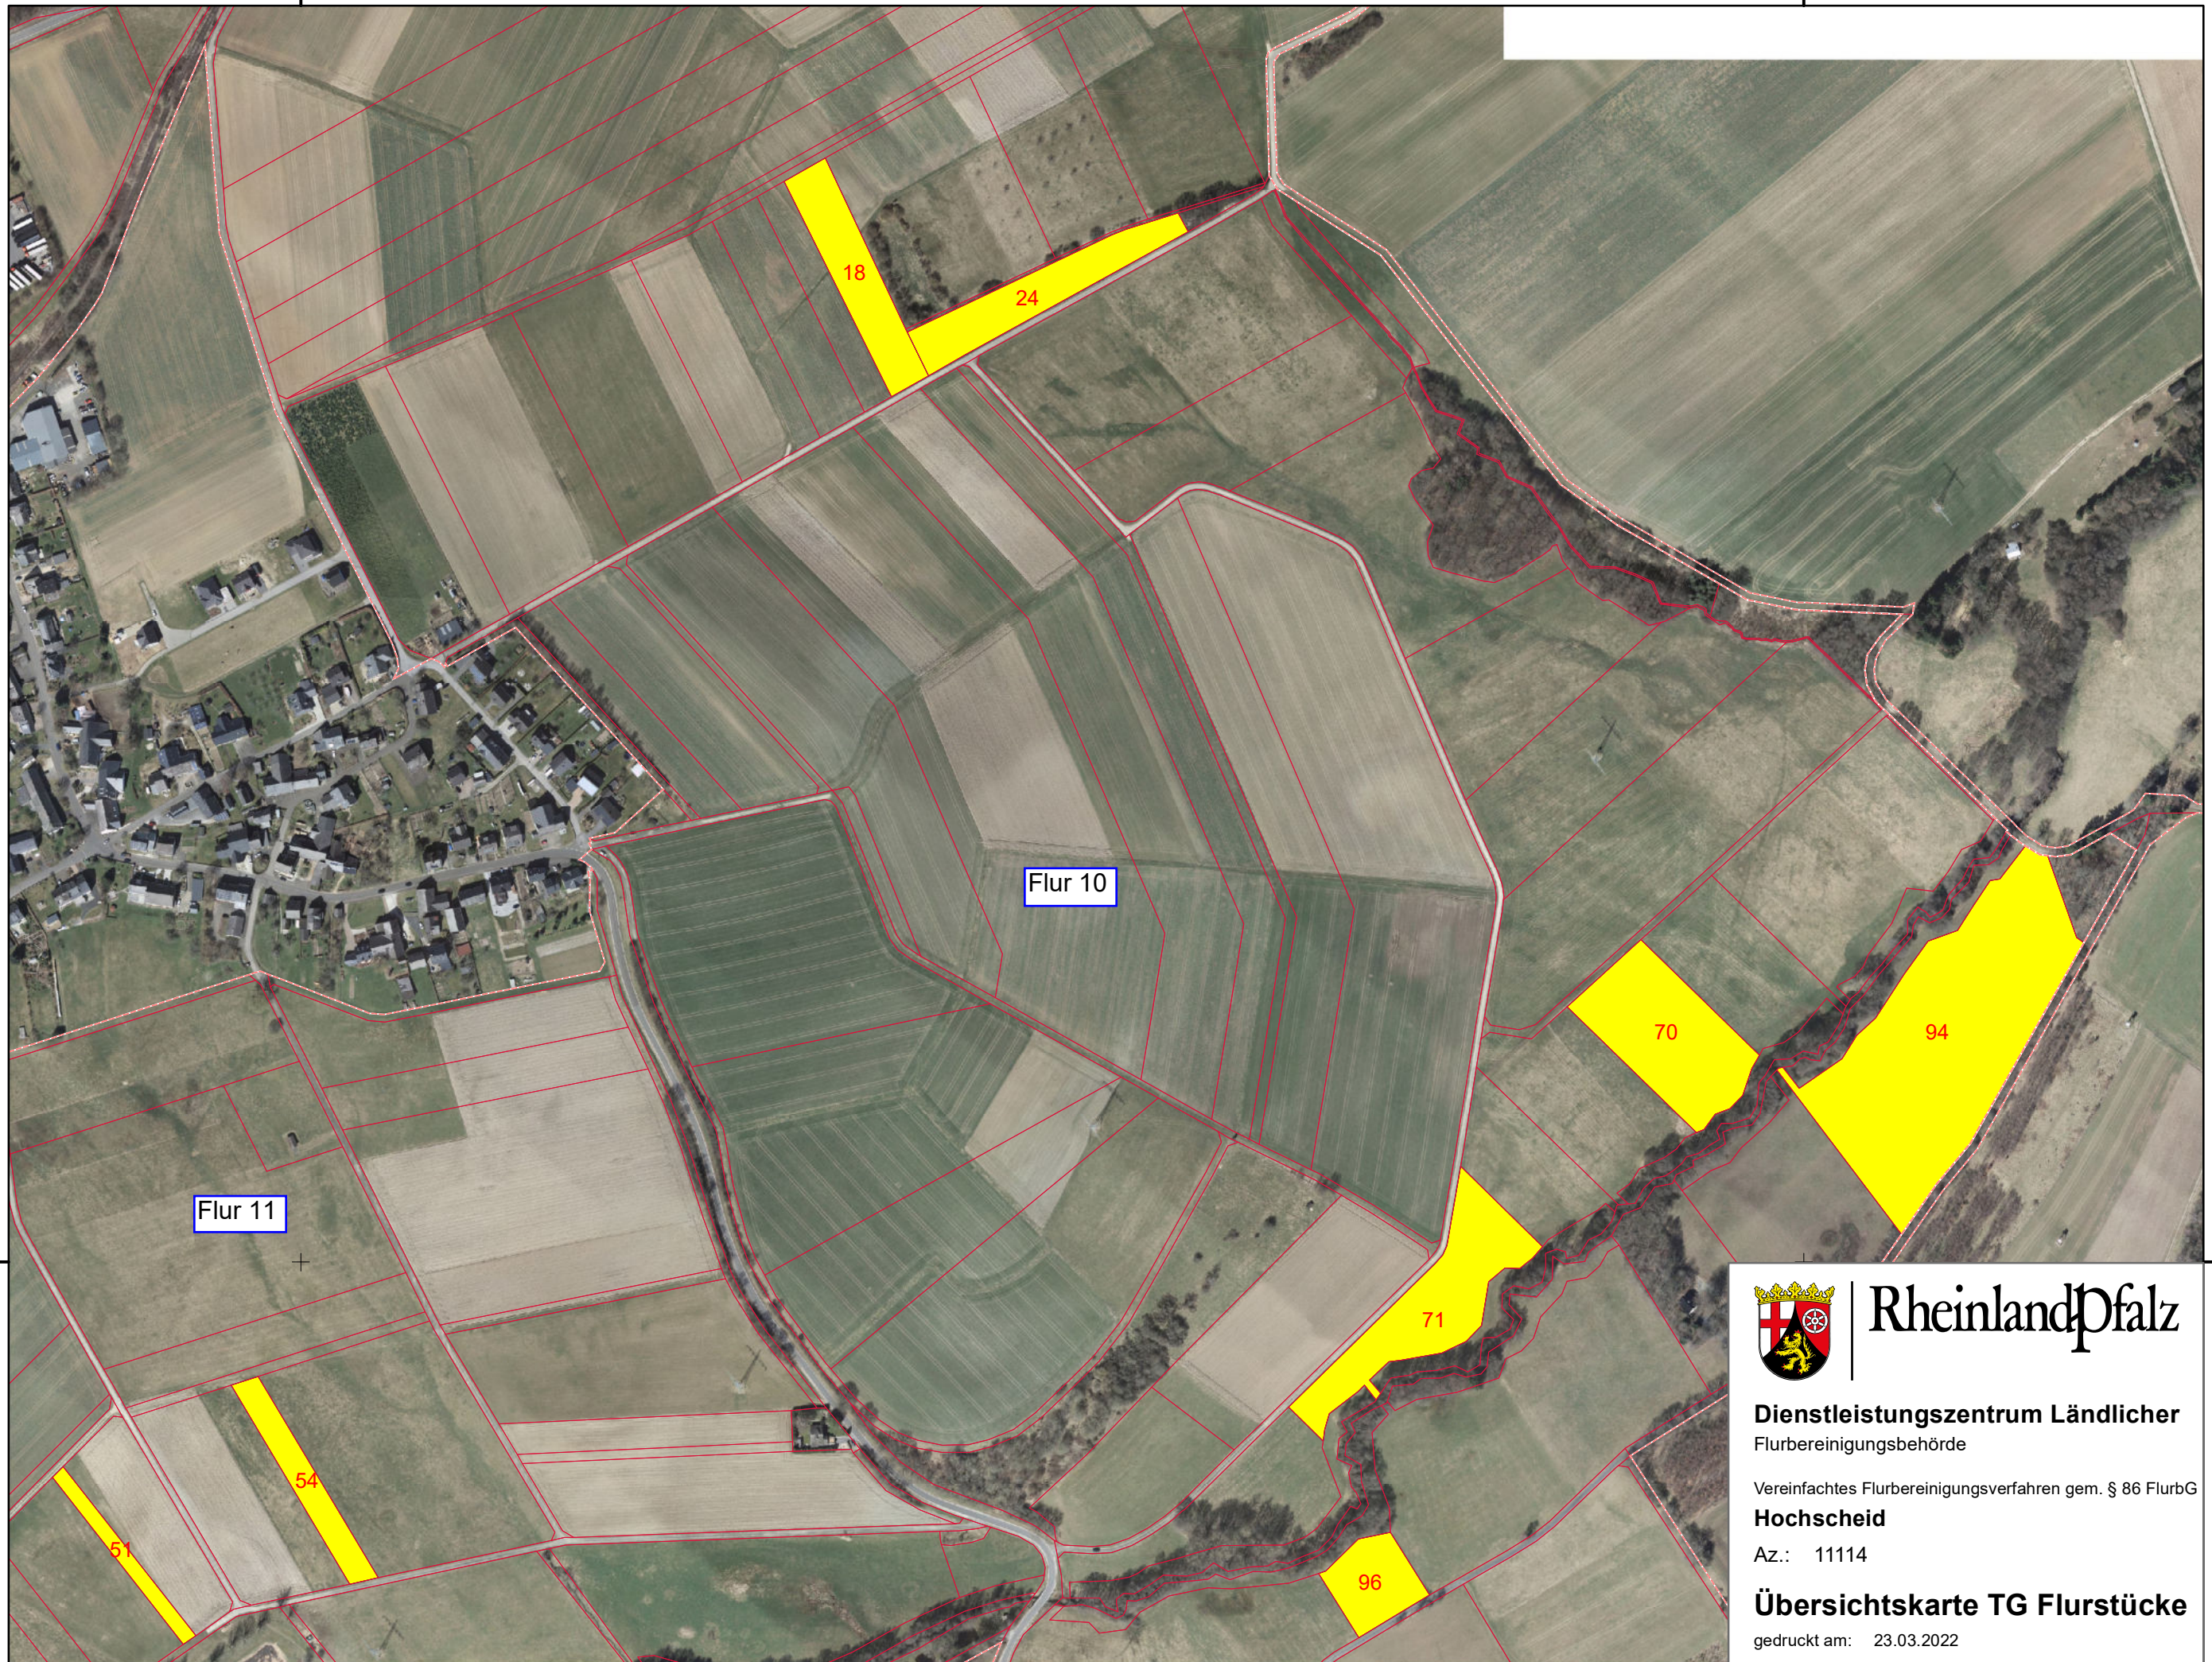

32372000

32373000

1:4.000

Vervielfältigung für eigene, nicht gewerbliche Zwecke zugelassen.
Vervielfältigungen für andere Zwecke, Umwandlungen zur Anlegung flächenhafter Datenbestände, Veröffentlichungen oder deren Weitergabe an Dritte nur mit besonderer Genehmigung des DLR.

© GeoBasis-DE / LVermGeoRP <Jahr des Datenbezugs>
© GeoBasis-DE / LVermGeoRP <Jahr des Datenbezugs>, dl-de/by-2-0

5526000

5526000

32372000

32373000

Rheinland-Pfalz

Dienstleistungszentrum Ländlicher
Flurbereinigungsbehörde

Vereinfachtes Flurbereinigungsverfahren gem. § 86 FlurbG

Hochscheid

Az.: 11114

Übersichtskarte TG Flurstücke

gedruckt am: 23.03.2022