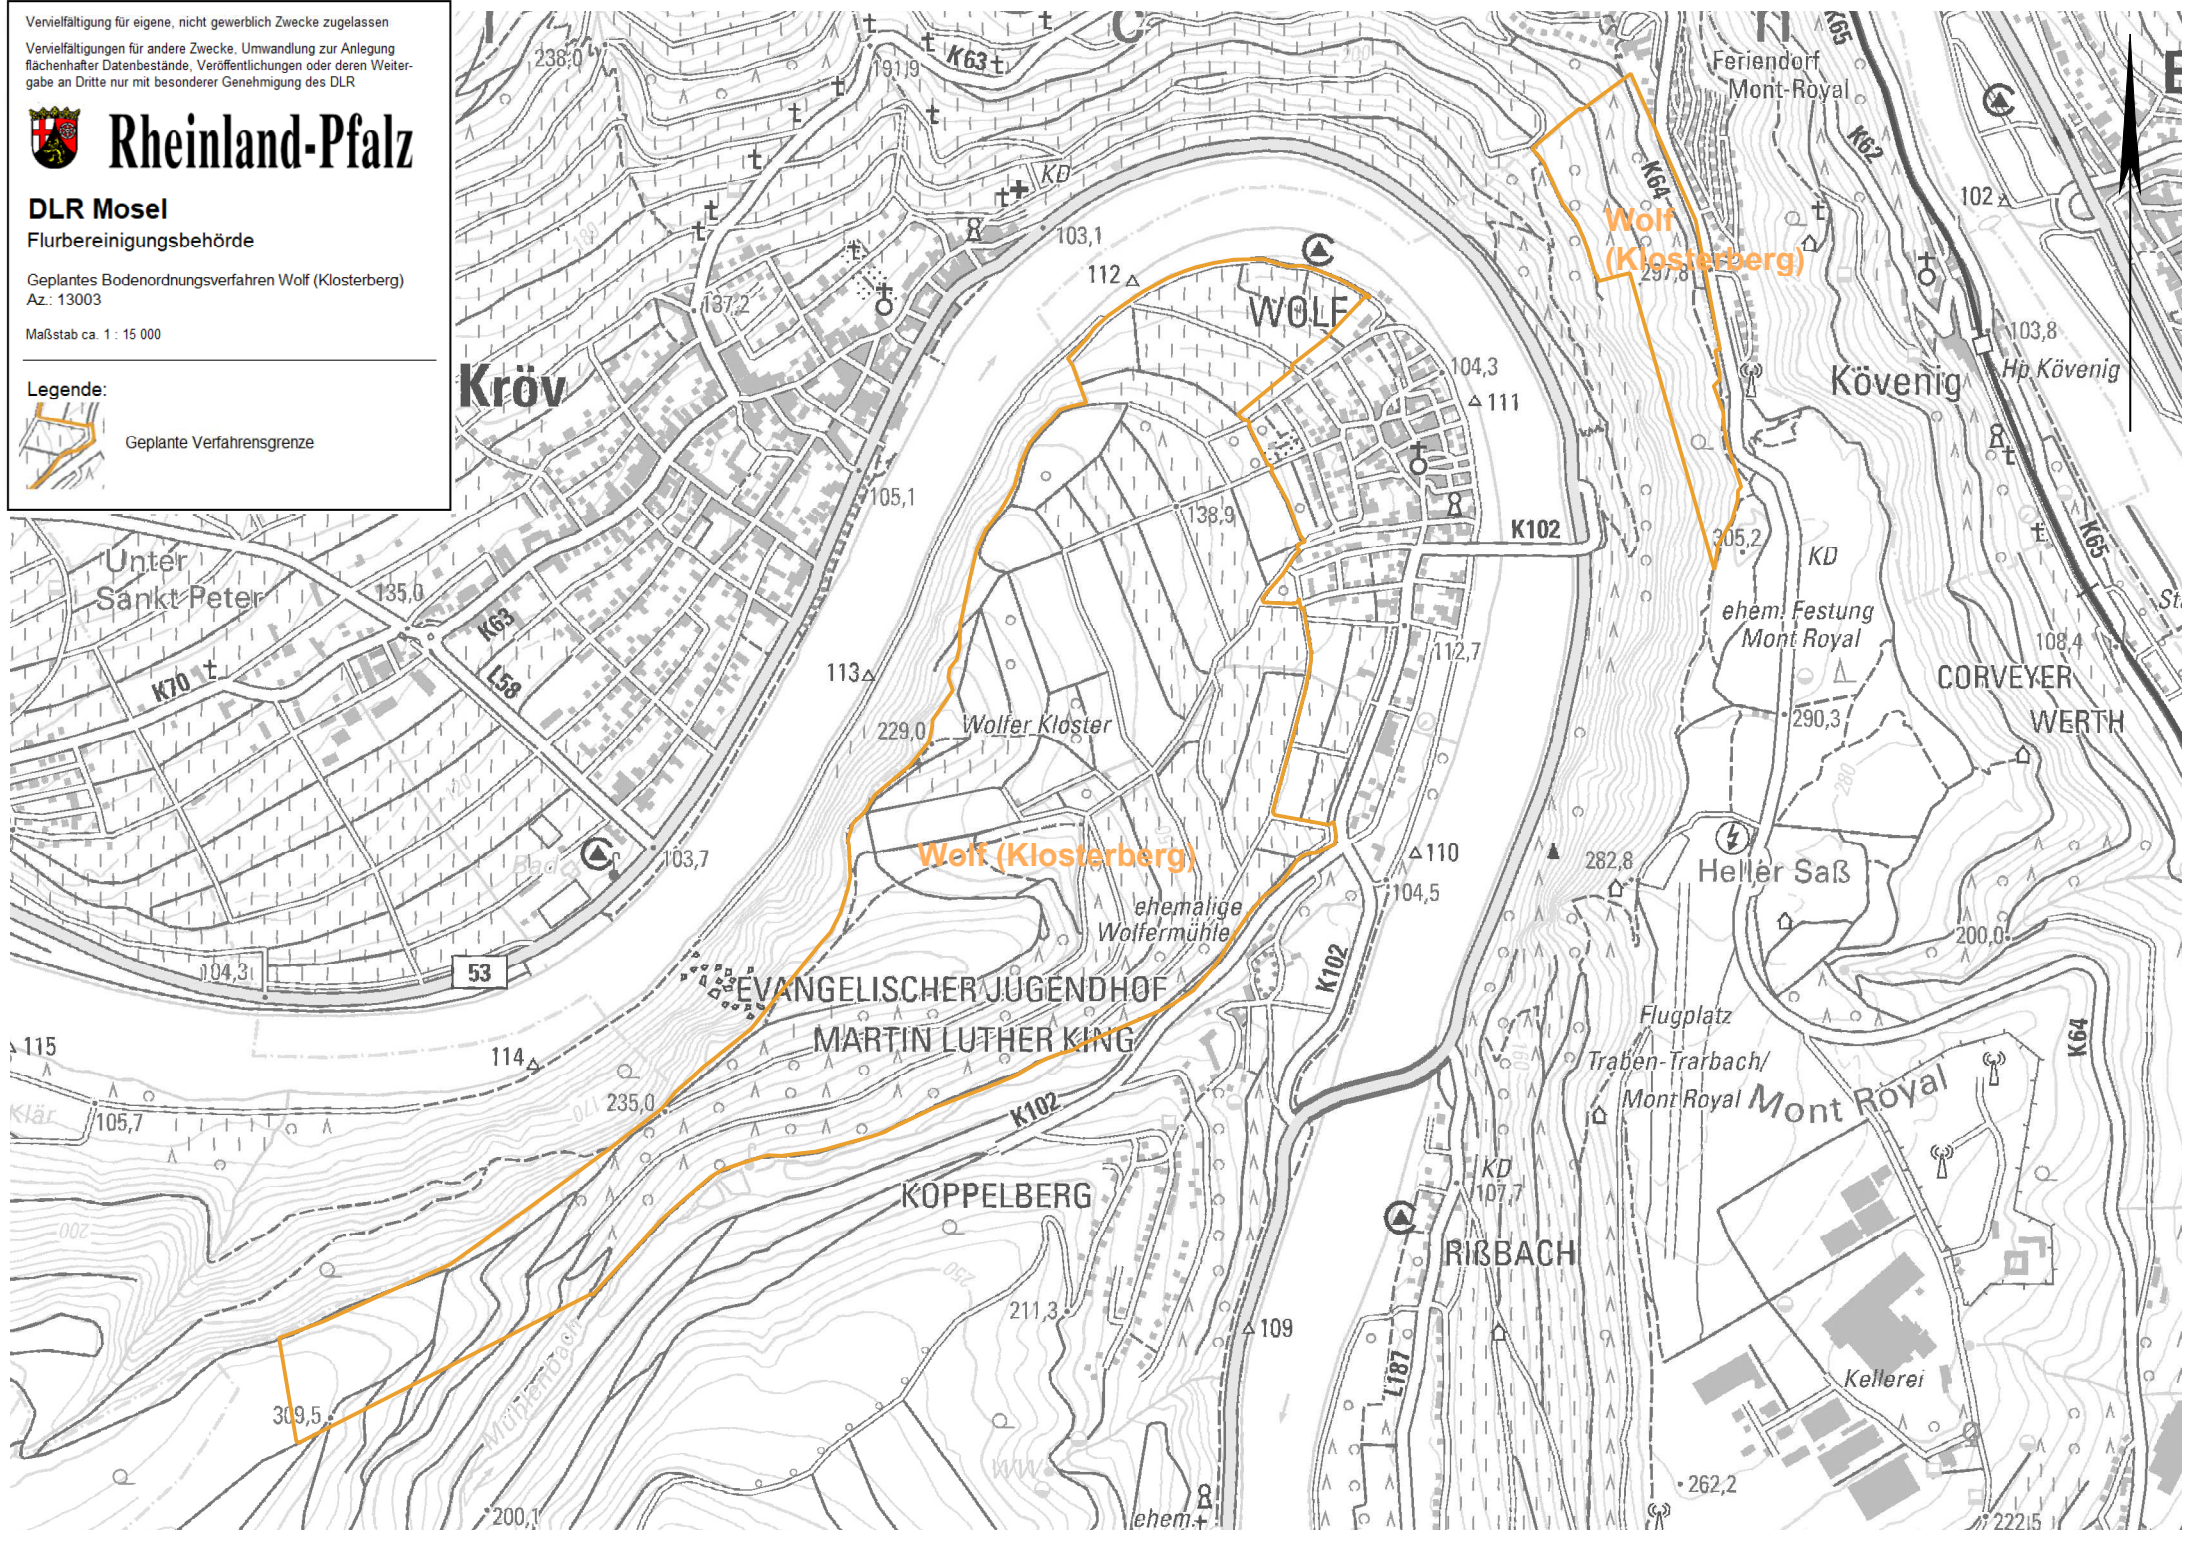

Rheinland-Pfalz

DLR Mosel
Flurbereinigungsbehörde

Geplantes Bodenordnungsverfahren Wolf (Klosterberg)
Az.: 13003

Maßstab ca. 1 : 15 000

Legende:

Kröv

WOLF

Wolf
(Klosterberg)