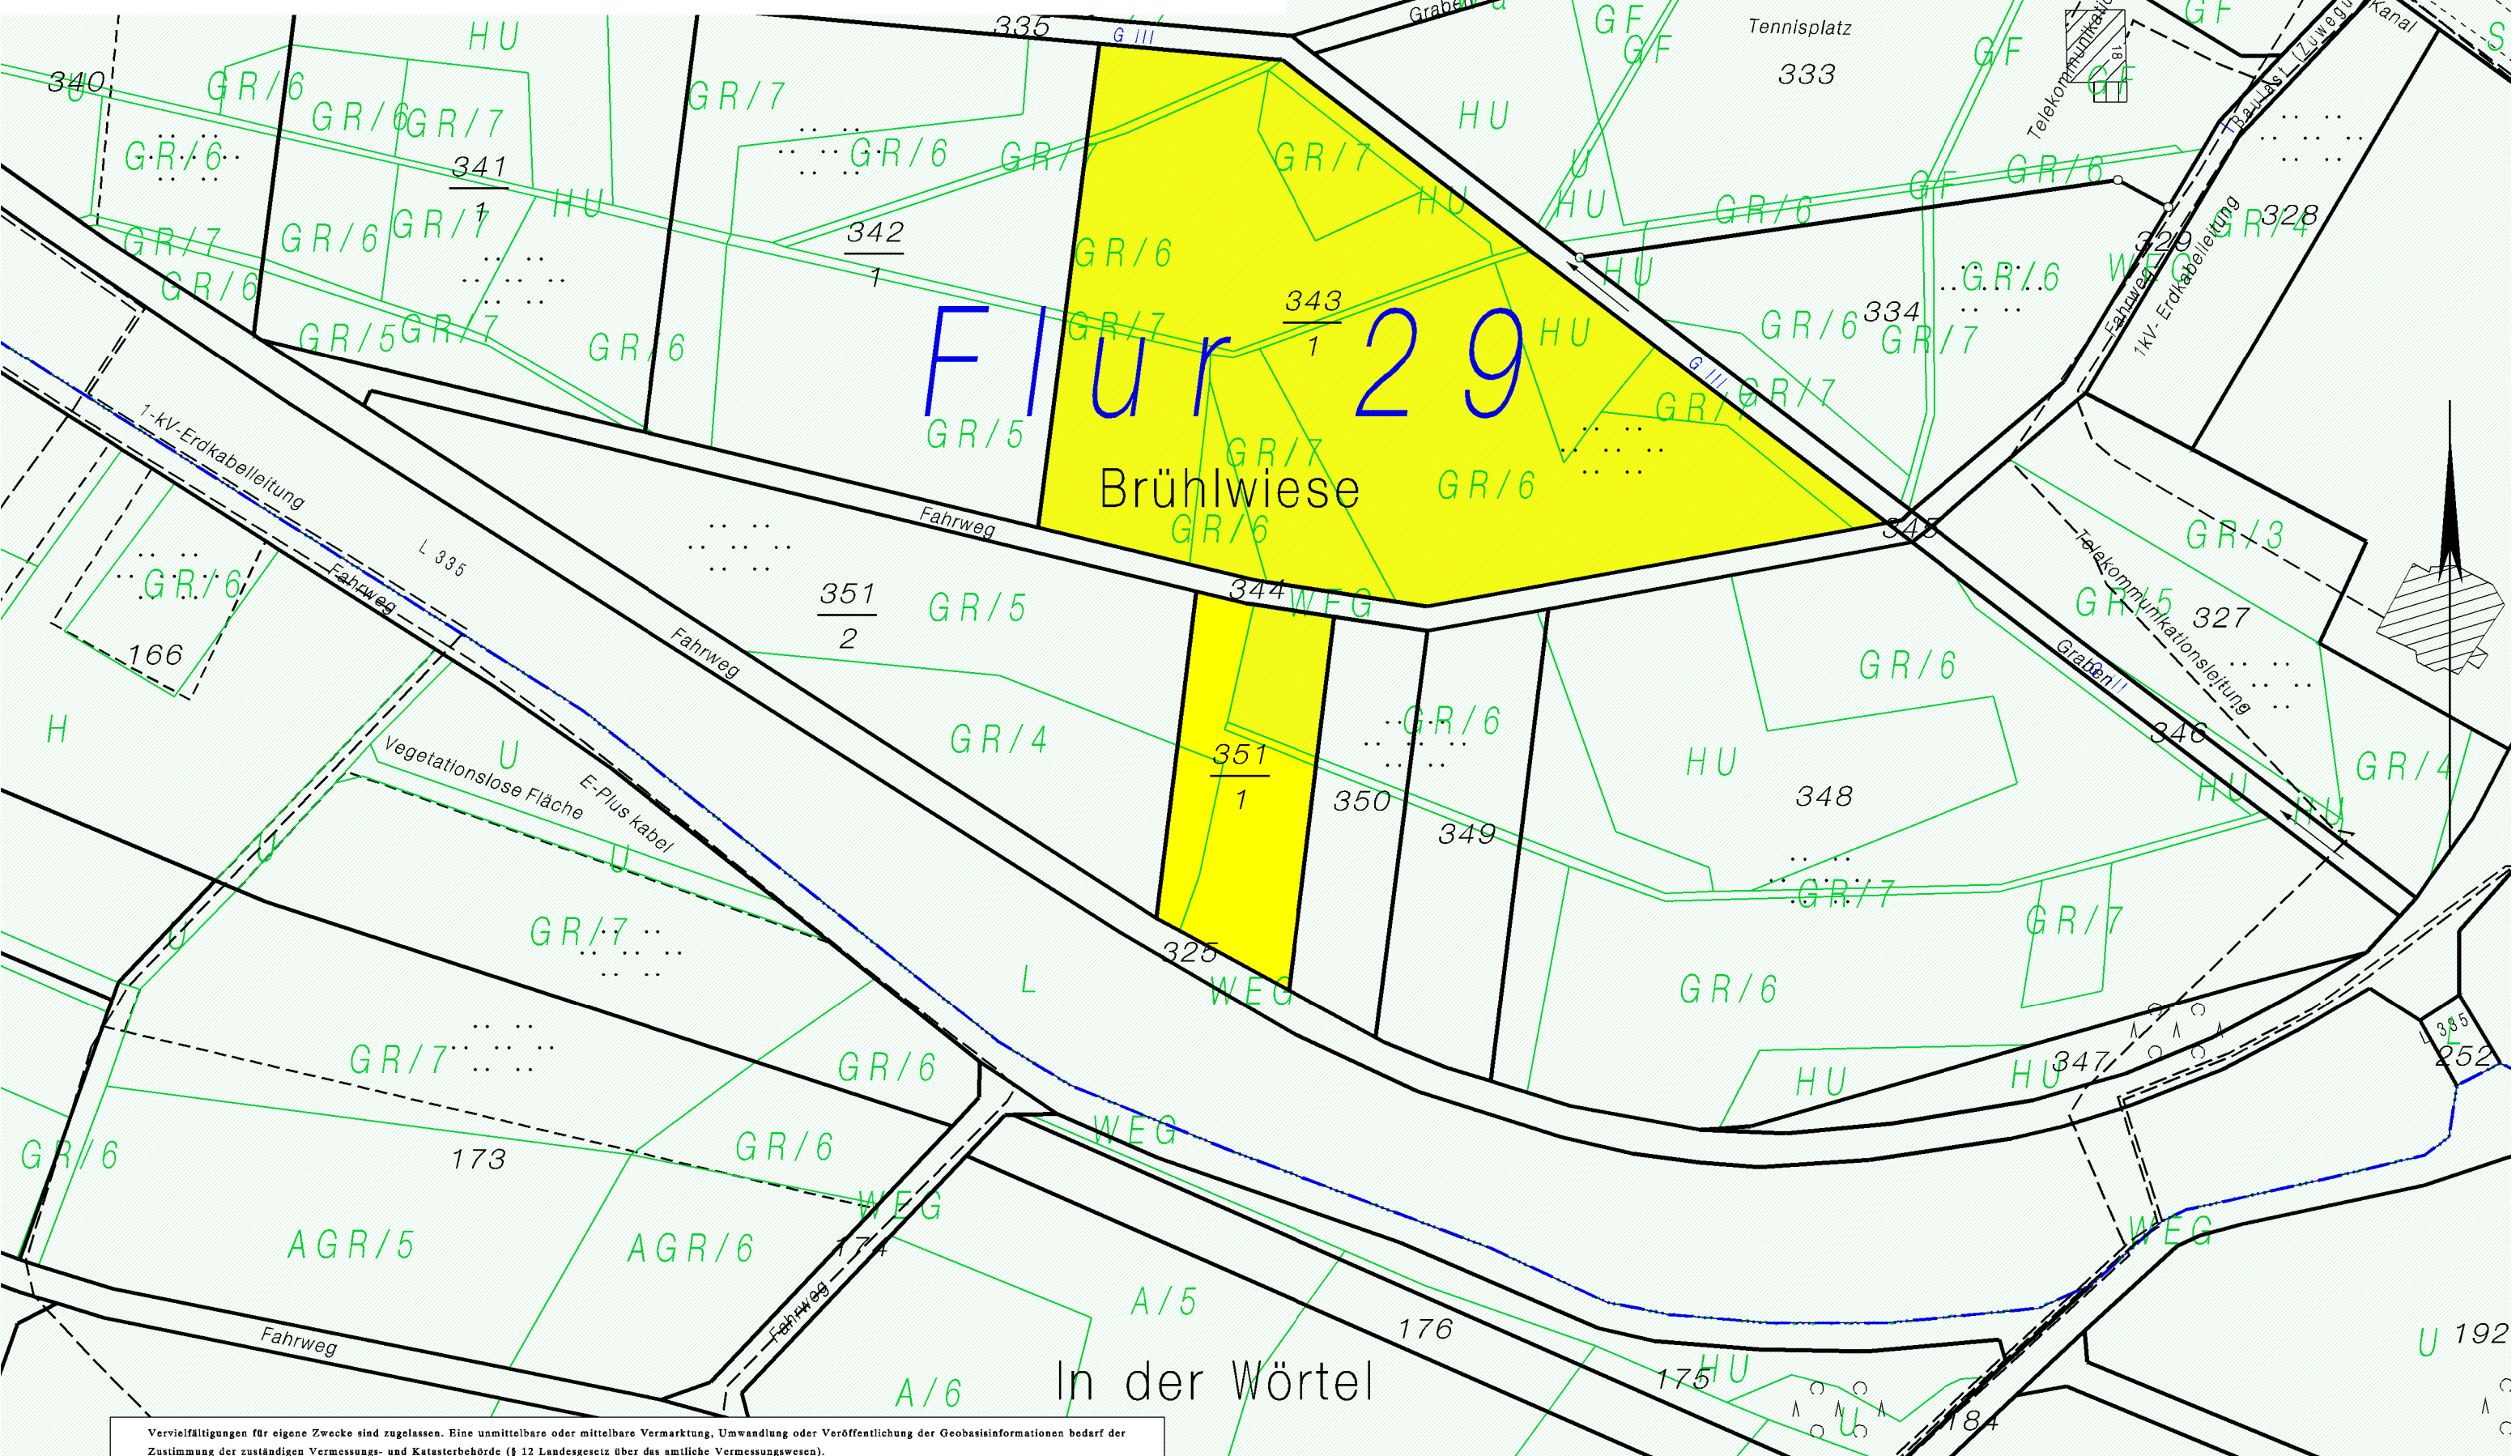

<b>Auszug aus den Geobasisinformationen</b> - Liegenschaftskarte -		Ort, Datum	02.12.2019
		Ungefährer Maßstab	1: 1000
Kreis	Rhein-Lahn-Kreis	DLR Westerwald - Osteifel - Dienstszitz Montabaur-Flurbereinigung Dachsenhausen	
Gemeinde	Dachsenhausen		
Gemarkung	Dachsenhausen		
Flur	29	<b>Die in dieser Liegenschaftskarte dargestellten Grenzen stehen noch nicht rechtskräftig fest!</b>	