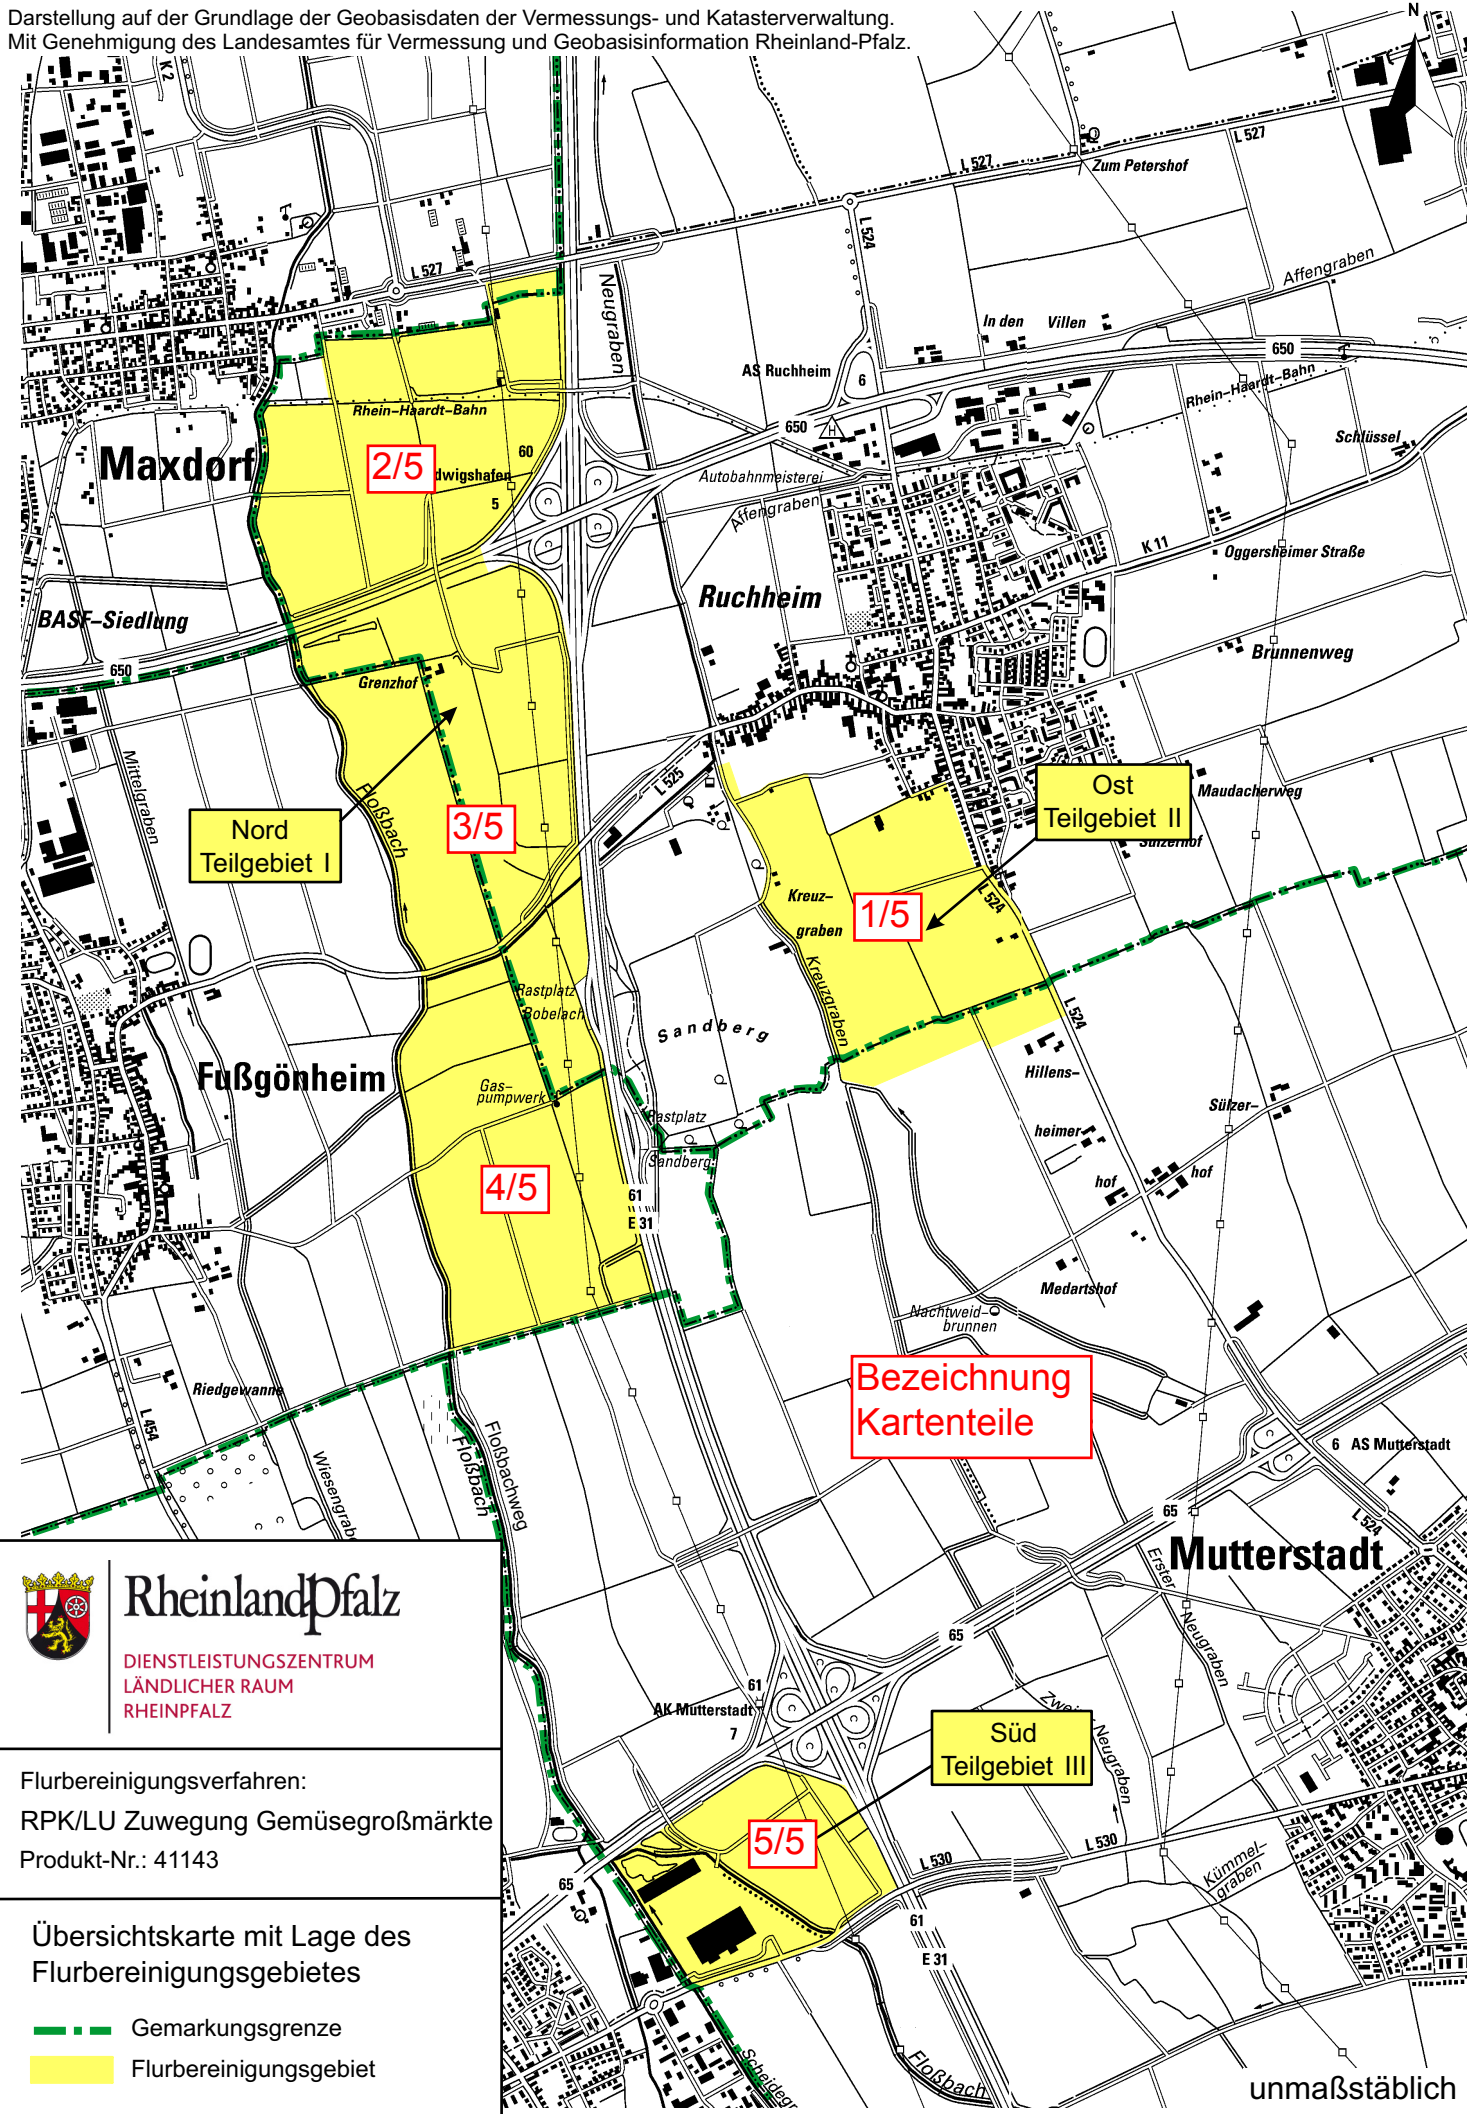

Darstellung auf der Grundlage der Geobasisdaten der Vermessungs- und Katasterverwaltung.  
 Mit Genehmigung des Landesamtes für Vermessung und Geobasisinformation Rheinland-Pfalz.

Rheinland-Pfalz

Dienstleistungszentrum  
 Ländlicher Raum  
 Rheinland-Pfalz

Flurbereinigungsverfahren:  
 RPK/LU Zuwegung Gemüsegroßmärkte  
 Produkt-Nr.: 41143

Übersichtskarte mit Lage des  
 Flurbereinigungsgebietes

- - - Gemarkungsgrenze
- Flurbereinigungsgebiet

unmaßstäblich