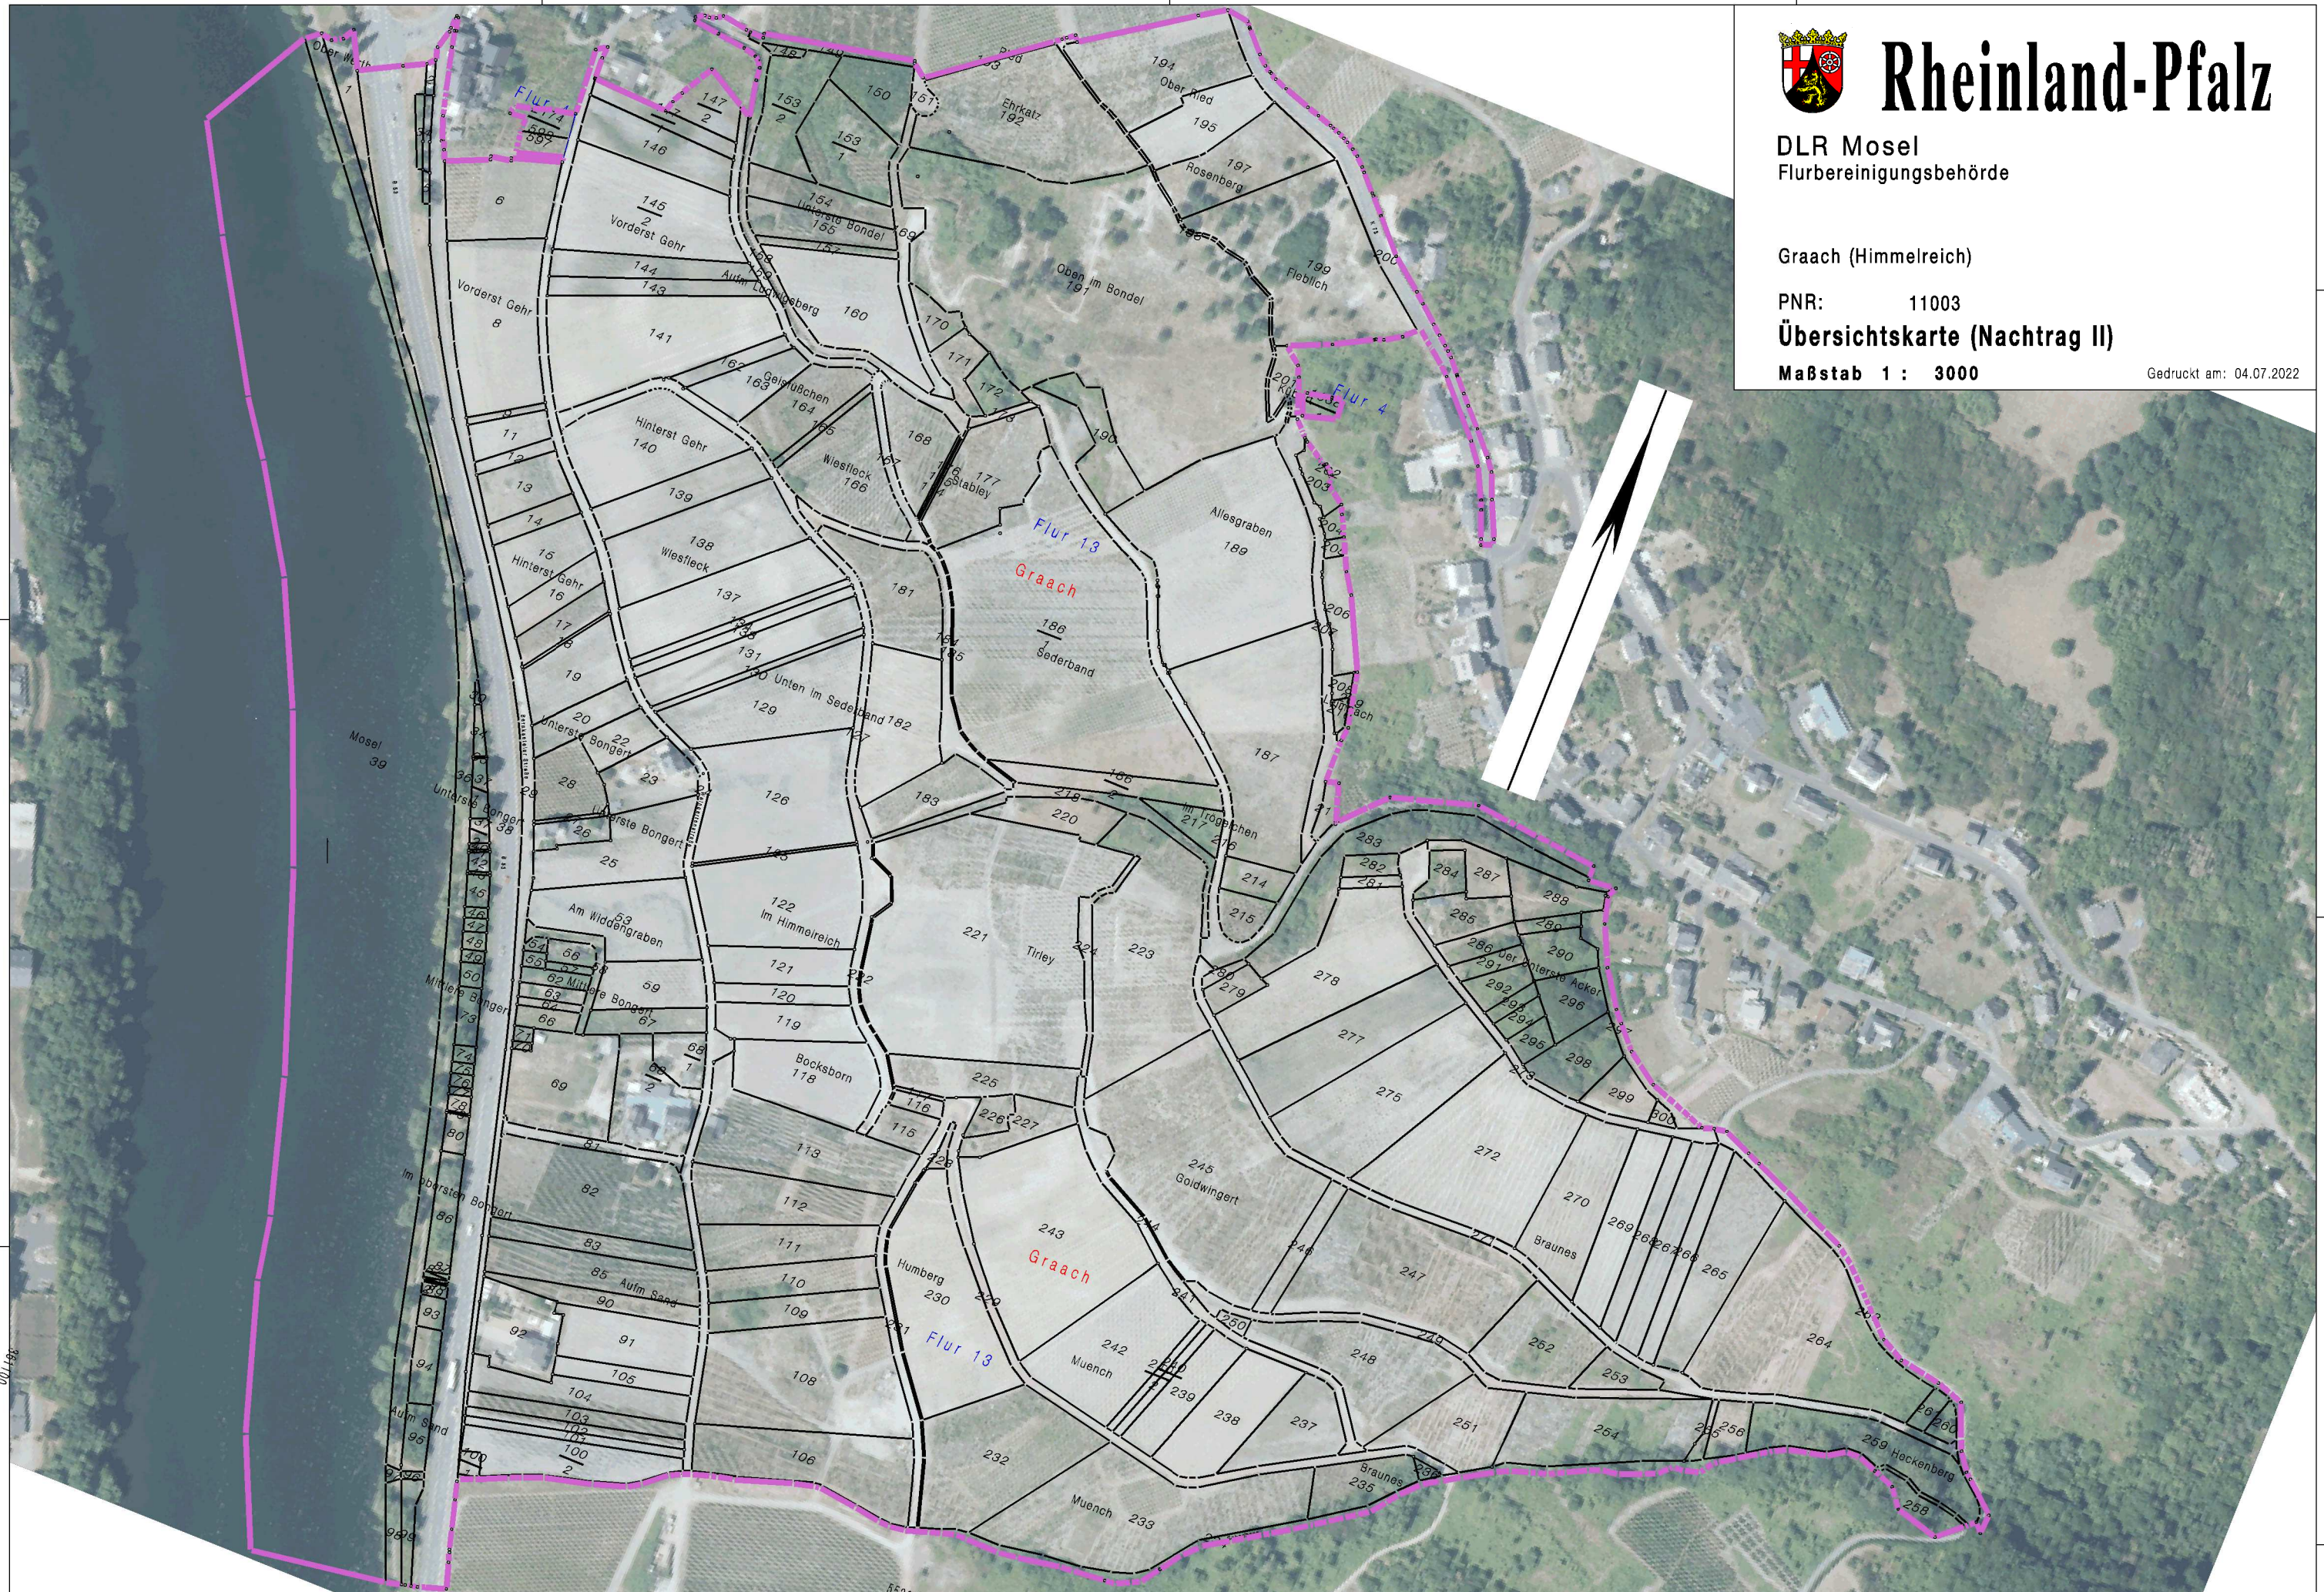

Rheinland-Pfalz

DLR Mosel
Flurbereinigungsbehörde

Graach (Himmelreich)

PNR: 11003

Übersichtskarte (Nachtrag II)

Maßstab 1 : 3000

Gedruckt am: 04.07.2022

5533200

5532800

5532600

381400

381700

382000

5532200

001400